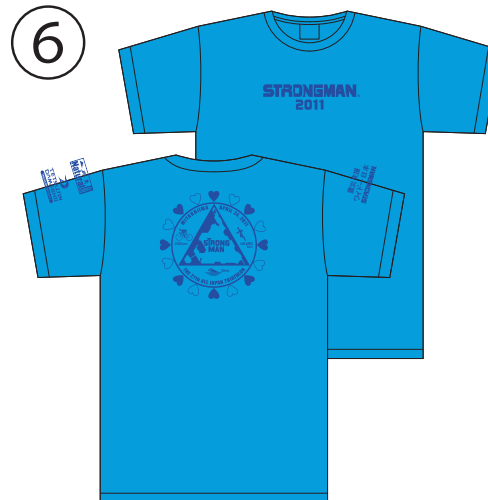

“ワイドー日本” 震災支援 チャリティTシャツ

震災支援
ワイドー日本
STRONGMAN®

右袖に震災支援の
メッセージが入っています。

T-shirts color : ホワイト ○
Print color : シルバー ●

T-shirts color : オリーブ ●
Print color : ライム ●

T-shirts color : ターコイズ ●
Print color : ロイヤルブルー ●