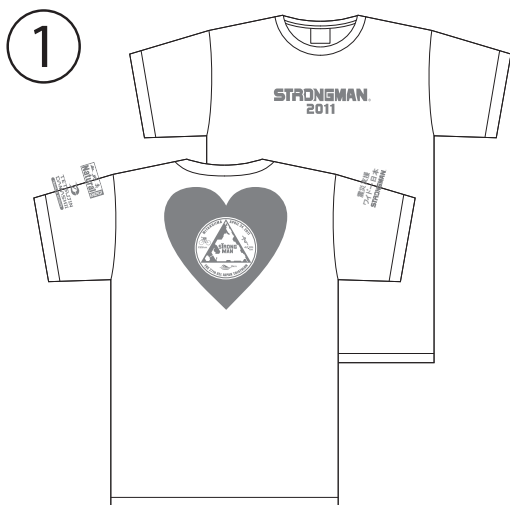

“ワイドー日本” 震災支援 チャリティTシャツ

震災支援
ワイドー日本
STRONGMAN®

右袖に震災支援の
メッセージが入っています。

T-shirts color : ホワイト ○
Print color : シルバー ●

T-shirts color : オリーブ ●
Print color : ライム ●

T-shirts color : ターコイズ ●
Print color : ロイヤルブルー ●