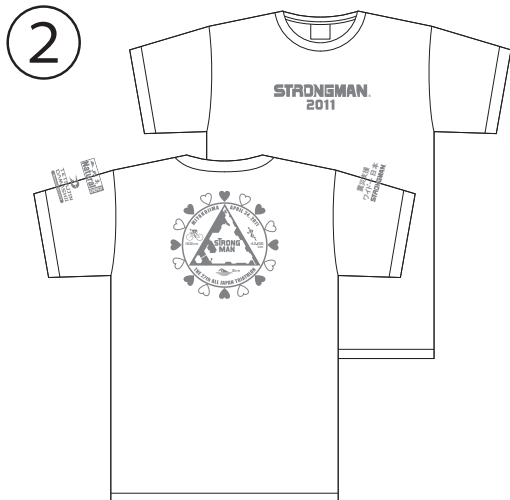

“ワイドー日本” 震災支援 チャリティTシャツ

震災支援
ワイドー日本
STRONGMAN®

右袖に震災支援の
メッセージが入っています。

T-shirts color : ホワイト ○
Print color : シルバー ●

T-shirts color : オリーブ ●
Print color : ライム ●

T-shirts color : ターコイズ ●
Print color : ロイヤルブルー ●